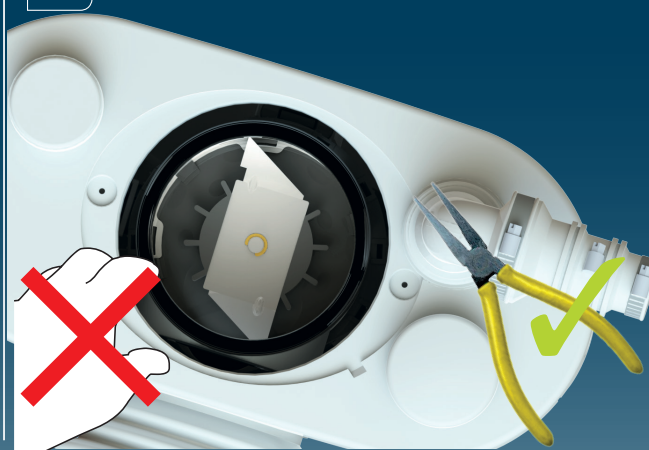

1

2

BROYEUR PRO UP

K70
220-240 V - 50/60 Hz
400 W - IP44 - 1,9A -
 **(class 1) - 5,4 Kg**
EN 12050-3

FRANCE

**SOCIÉTÉ FRANÇAISE
D'ASSAINISSEMENT**
41 bis avenue Bosquet - 75007 Paris
Tél. +33 1 44 82 39 00
Fax +33 1 44 82 39 01