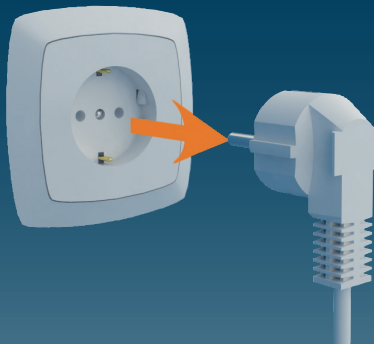

1

2

BROYEUR PRO UP

K70
220-240 V - 50/60 Hz
400 W - IP44 - 1,9A -
 **(class 1) - 5,4 Kg**
EN 12050-3

FRANCE

**SOCIÉTÉ FRANÇAISE
D'ASSAINISSEMENT**
41 bis avenue Bosquet - 75007 Paris
Tél. +33 1 44 82 39 00
Fax +33 1 44 82 39 01