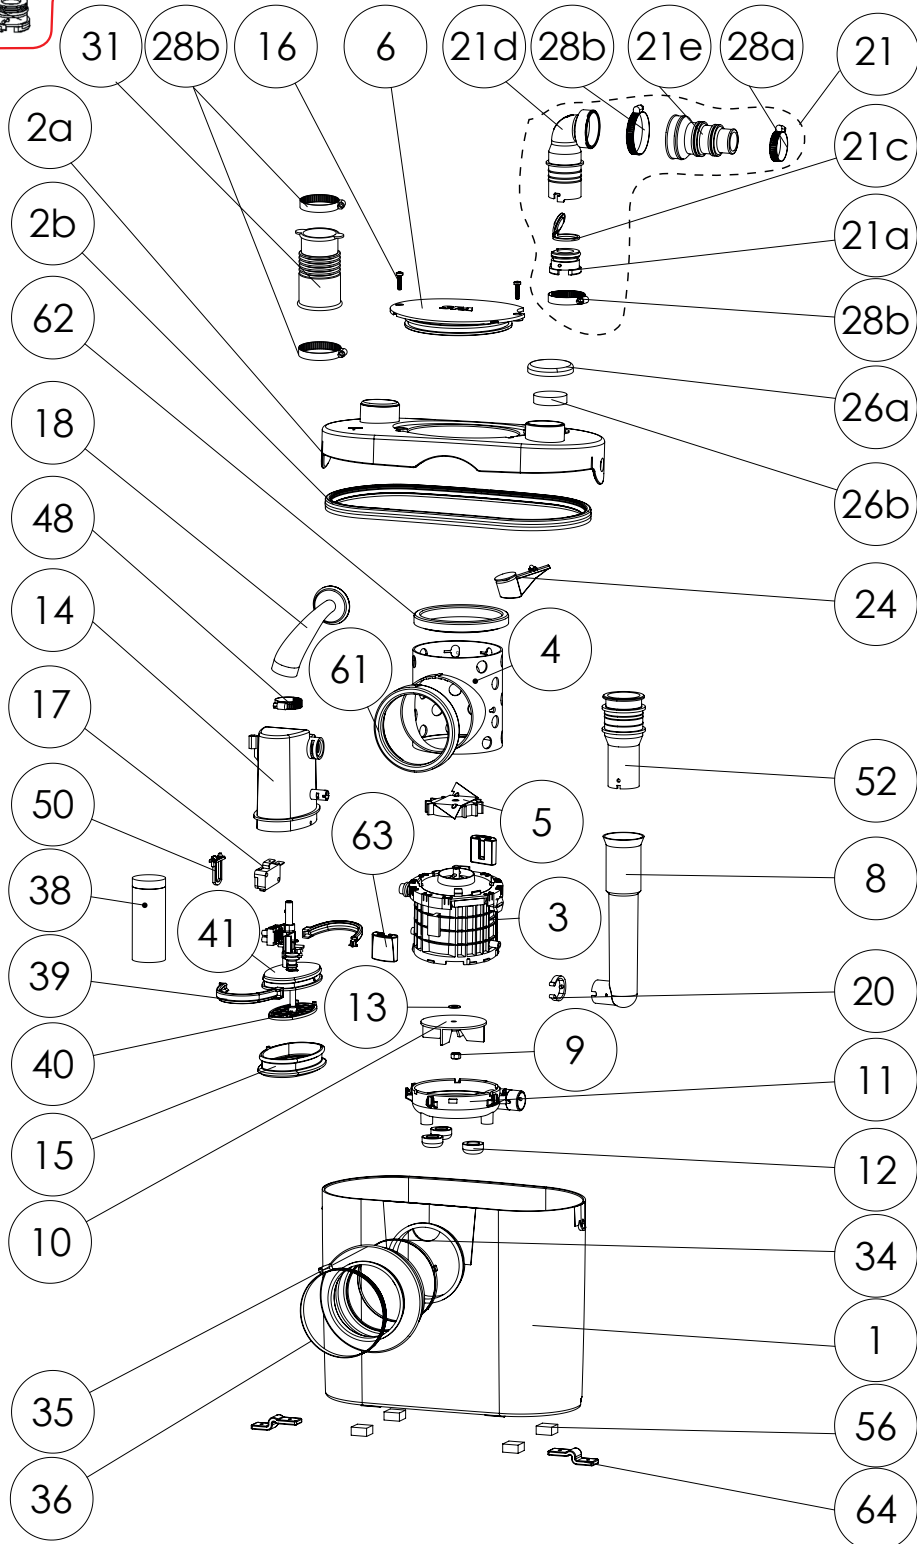

BROYEUR PRO
1720 07.16

SFA

SANIBROYEUR® Pro ^{UP}

SANIBROY® Pro ^{UP}

SANITOP® ^{UP}

- | | | |
|--|--|---|
| FR NOTICE D'INSTALLATION | SE INSTALLATIONSANVISNING | RO MANUAL DE INSTALARE |
| UK INSTALLATION INSTRUCTIONS | DK INSTALLATIONSVEJLEDNING | CZ NÁVOD K INSTALACI A POUŽÍVÁNÍ |
| DE INSTALLATIONSHINWEISE | NO INSTALLASJONSANVISNING | TR KURULUM KILAVUZU |
| IT ISTRUZIONI PER L'INSTALLAZIONE | FI ASENNUSOHJEET | CN 用户应保留安装指南以备 |
| ES MANUAL DE INSTALACIÓN | HU FELSZERELÉSI ÉS KEZELÉSI ÚTMUTATÓ | KR 설치내용서 |
| BR PT MANUAL DE INSTALAÇÃO | PL INSTRUKCJA INSTALACJI | HR UPUTA ZA INSTALACIJU |
| NL INSTALLATIE VOORSCHRIFTEN | RU ИНСТРУКЦИЯ ПО МОНТАЖУ И ЭКСПЛУАТАЦИИ | AR بيكرتلا قرط |

CE

3

4

5

6

7

8

9