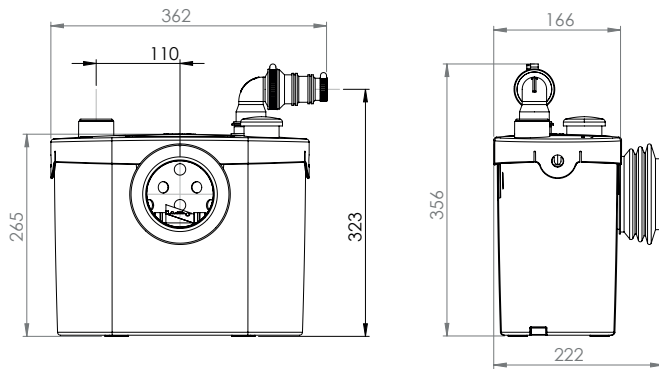

1

2

BROYEUR PRO UP

K70
220-240 V - 50/60 Hz
400 W - IP44 - 1,9A -
 **(class 1) - 5,4 Kg**
EN 12050-3

FRANCE

**SOCIÉTÉ FRANÇAISE
D'ASSAINISSEMENT**
41 bis avenue Bosquet - 75007 Paris
Tél. +33 1 44 82 39 00
Fax +33 1 44 82 39 01